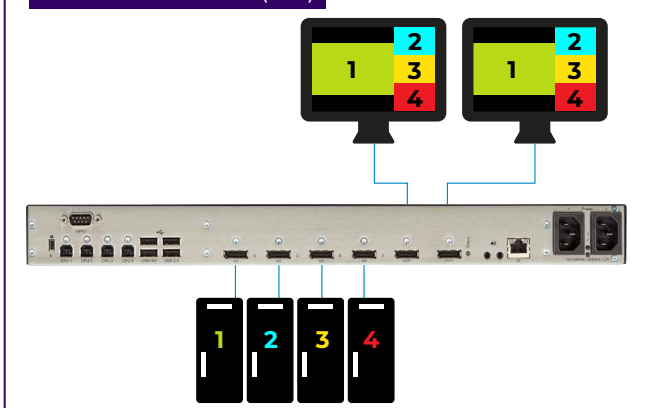

### Emerald VUE

Signaux vidéo DisplayPort sur un ou deux écrans 4K.

- Switch KVM 4:2 associé à un traitement vidéo multivues
- 4 entrées DisplayPort, 2 sorties Display Port
- entrée et sortie 4K60Hz, 8 bits, 4:4:4
- Plusieurs modes de fonctionnement
- Transmission d'image avec faible latence

- Conversion en son numérique 8 canaux ou analogique stéréo
- Alimentation interne redondante
- USB2.0
- S'intègre en rack (1U)

Mode plein écran

Mode 4 écrans

Mode incrustation (PiP)

Mode Prévisualisation

Mode 2+2

Mode libre