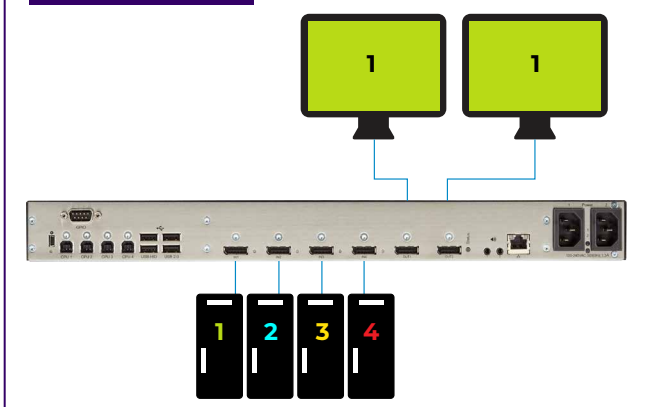

### Emerald VUE

Signaux vidéo DisplayPort sur un ou deux écrans 4K.

- Switch KVM 4:2 associé à un traitement vidéo multivues
- 4 entrées DisplayPort, 2 sorties Display Port
- entrée et sortie 4K60Hz, 8 bits, 4:4:4
- Plusieurs modes de fonctionnement
- Transmission d'image avec faible latence

- Conversion en son numérique 8 canaux ou analogique stéréo
- Alimentation interne redondante
- USB2.0
- S'intègre en rack (1U)

Mode plein écran

Mode 4 écrans

Mode incrustation (PiP)

Mode Prévisualisation

Mode 2+2

Mode libre