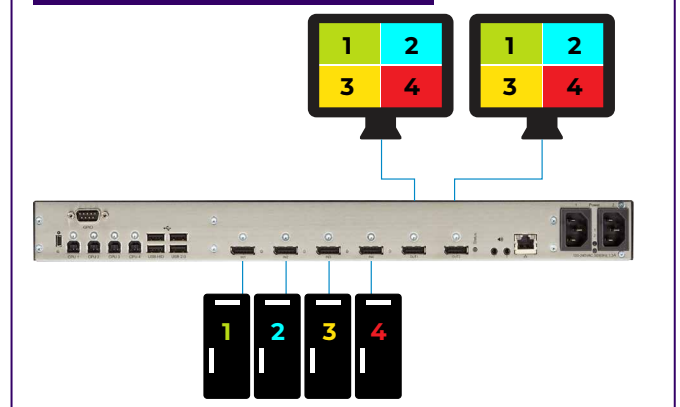

### Emerald VUE

Signaux vidéo DisplayPort sur un ou deux écrans 4K.

- Switch KVM 4:2 associé à un traitement vidéo multivues
- 4 entrées DisplayPort, 2 sorties Display Port
- entrée et sortie 4K60Hz, 8 bits, 4:4:4
- Plusieurs modes de fonctionnement
- Transmission d'image avec faible latence

- Conversion en son numérique 8 canaux ou analogique stéréo
- Alimentation interne redondante
- USB2.0
- S'intègre en rack (1U)

Mode plein écran

Mode 4 écrans

Mode incrustation (PiP)

Mode Prévisualisation

Mode 2+2

Mode libre