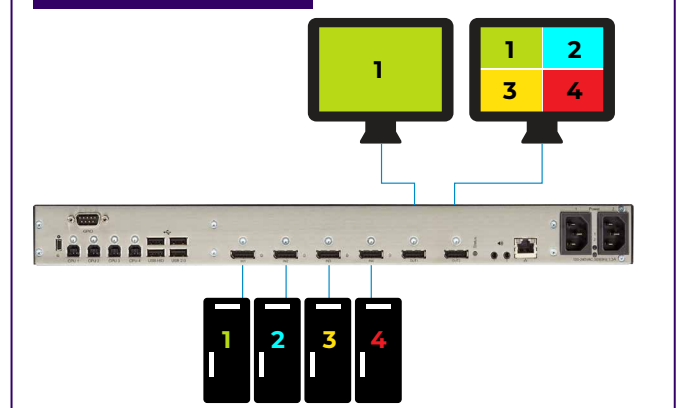

### Emerald VUE

Signaux vidéo DisplayPort sur un ou deux écrans 4K.

- Switch KVM 4:2 associé à un traitement vidéo multivues
- 4 entrées DisplayPort, 2 sorties Display Port
- entrée et sortie 4K60Hz, 8 bits, 4:4:4
- Plusieurs modes de fonctionnement
- Transmission d'image avec faible latence

- Conversion en son numérique 8 canaux ou analogique stéréo
- Alimentation interne redondante
- USB2.0
- S'intègre en rack (1U)

Mode plein écran

Mode 4 écrans

Mode incrustation (PiP)

Mode Prévisualisation

Mode 2+2

Mode libre