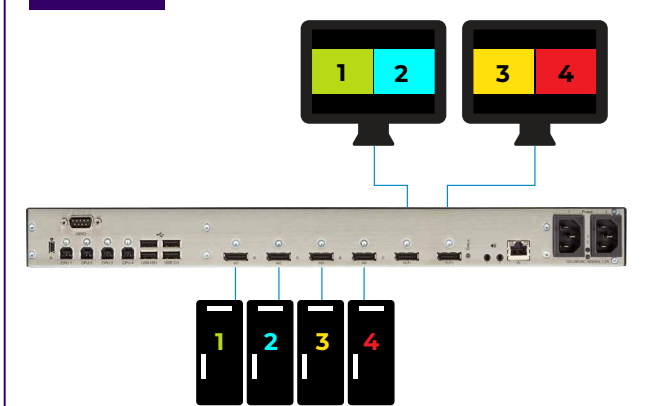

### Emerald VUE

Signaux vidéo DisplayPort sur un ou deux écrans 4K.

- Switch KVM 4:2 associé à un traitement vidéo multivues
- 4 entrées DisplayPort, 2 sorties Display Port
- entrée et sortie 4K60Hz, 8 bits, 4:4:4
- Plusieurs modes de fonctionnement
- Transmission d'image avec faible latence

- Conversion en son numérique 8 canaux ou analogique stéréo
- Alimentation interne redondante
- USB2.0
- S'intègre en rack (1U)

Mode plein écran

Mode 4 écrans

Mode incrustation (PiP)

Mode Prévisualisation

Mode 2+2

Mode libre